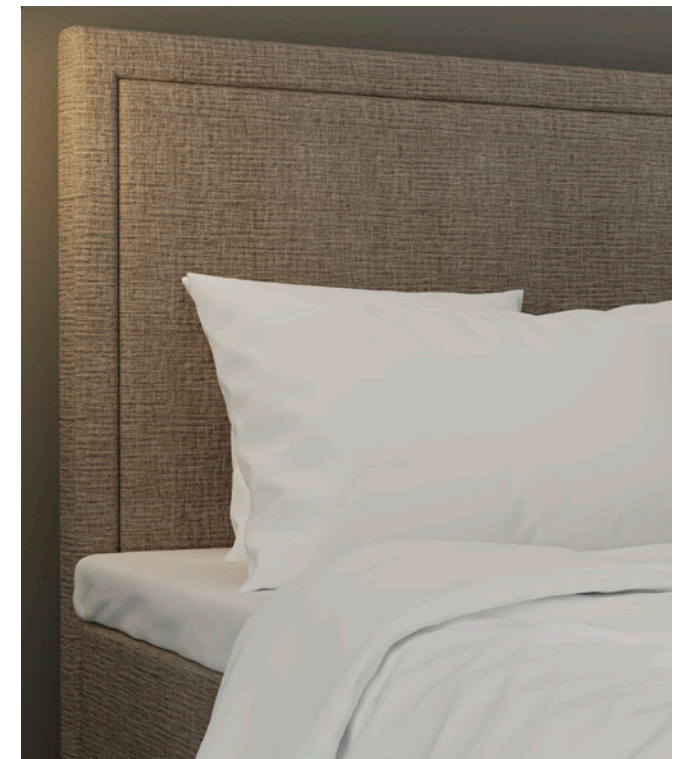

## Falketind kontinentalseng

Falketind kontinental seng tilbys med en moderne og eksklusiv møbeltekstil som gir et elegant og stilfullt utseende. Hovedfokuset i konstruksjonen av sengen er å levere best mulig støtte og komfort, slik at du kan oppleve en god og avslappende søvn.