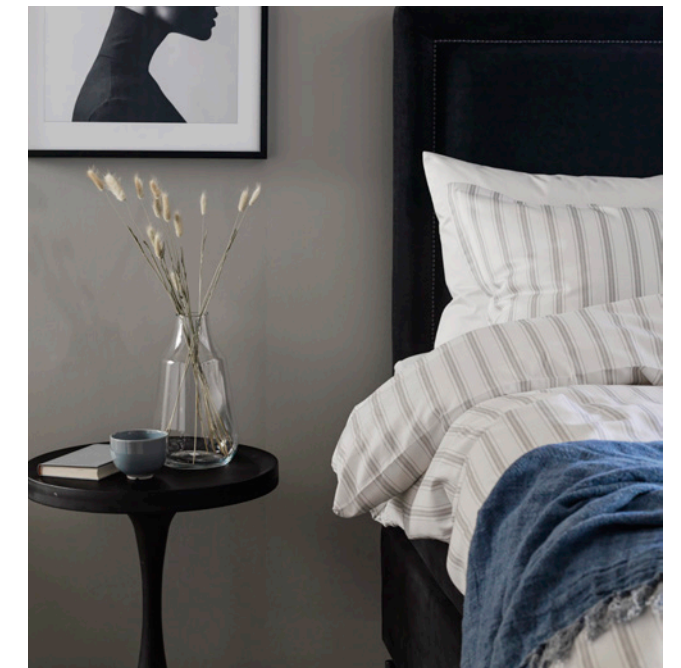

### Mål regulerbar seng

90x200 / 105x210 / 180x200 / 210x210

## Glittertind kontinentalseng

Glittertind kontinental seng er spesialdesignet og bygget opp av 3 lag med Pocket fjærer. Hovedmadrassen har en spesiell funksjon kalt Adaptive 7 sone Pocket fjær i 18 cm høyde, som gjør den ekstra følsom. Glittertind leveres standard i Lerke tekstil som er en myk og kvalitets chenille vare.