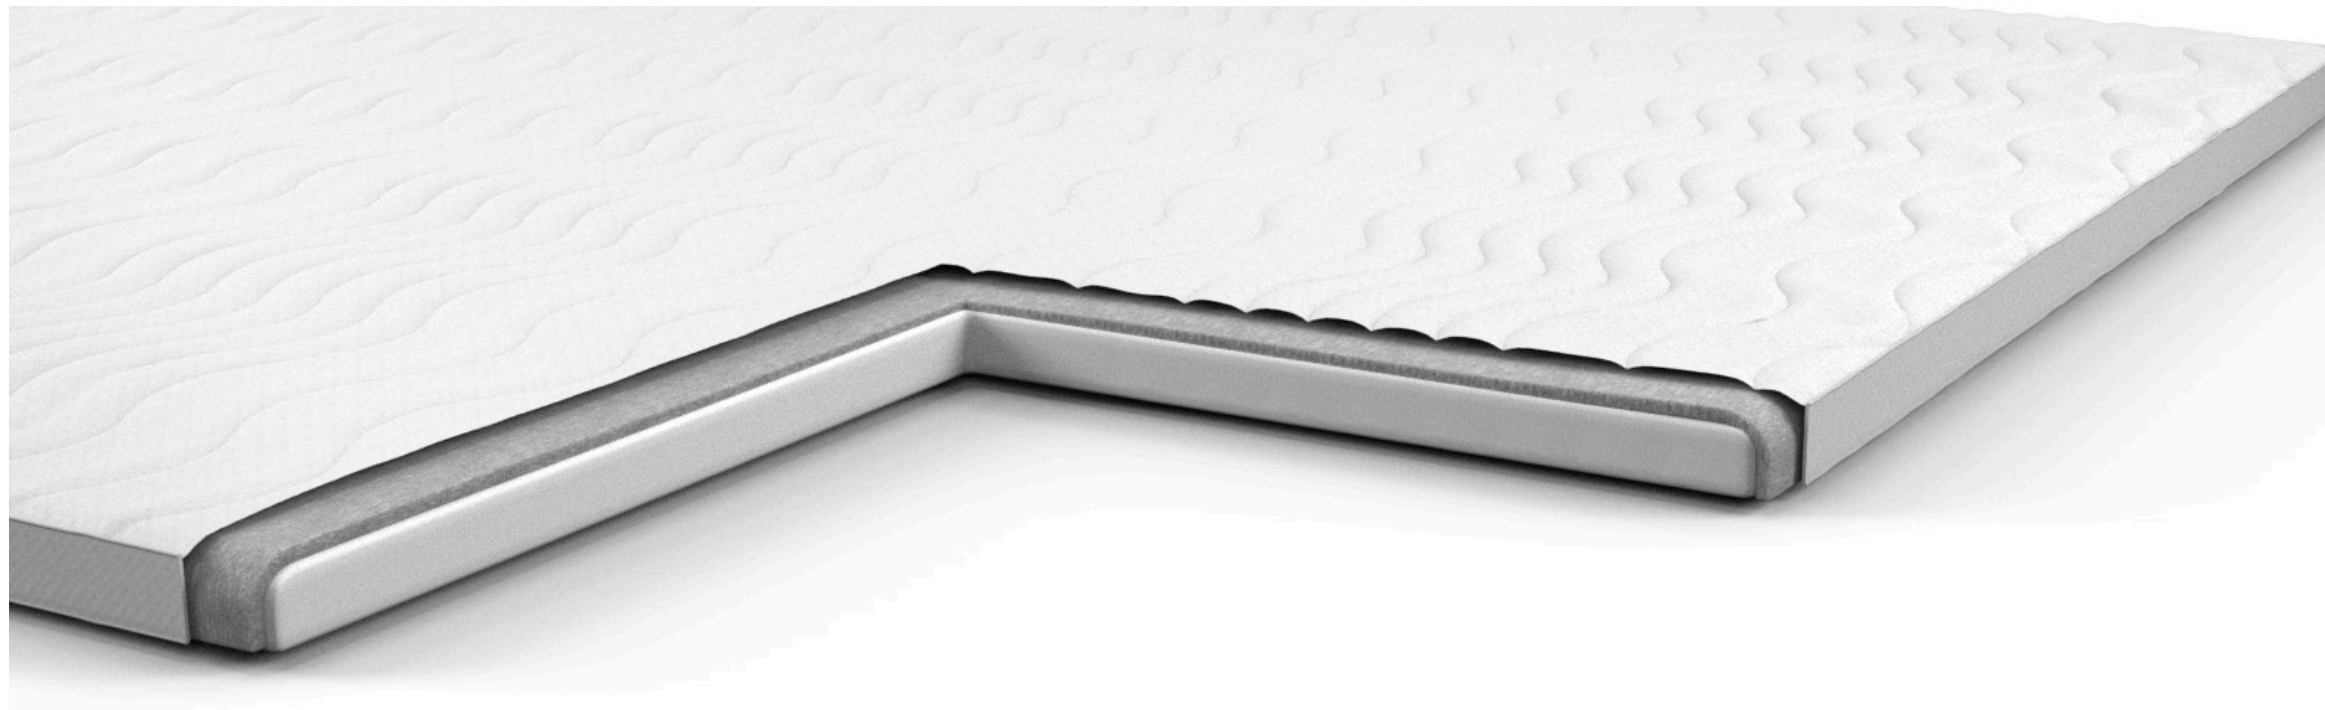

Overmadrassens egenskap i sengen

Den viktigste egenskapen til overmadrassen er å gi kroppen riktig komfortfølelse. Vi bruker kraftig Polyester stretchtekstil med Healthguard behandling i våre overmadrasser og madrassbeskyttere. Healthguard beskytter tekstilet og reduserer bakterievekst i madrassen.

Polyester stretchtekstil har veldig gode egenskaper til å lede bort fuktighet og overskuddsvarme, samtidig som den tørker veldig raskt, er allergivennlig og kan resirkuleres.

Exclusive Edge Latex overmadrassen har en mykere silikonbasert hullfiber i vatteringen som gir ekstra volum og er pikert for å gi enda bedre følsomhet og en mykere følelse i sengen. Vår nye og unike Cloudtex overmadrass som er pikert i en middett Bomull Percale tekstil gir samme gode og myke komfortfølelsen som Exclusive Edge Latex, men har sidekantene i 3 D tekstil som sikrer enda bedre luft og fukttransport i materialene.

Cloudtex i pikert Bomull Percale og Exclusive Edge Latex anbefaler vi North Beds madrassbeskytter som enkelt kan vaskes på 60 grader.

Comfort cloudtex overmadrass

Comfort cloudtex

Cloudtex høyelastisk kaldskum med åpen cellestruktur og høyere egenvekt gir en mykere komfortfølelse i sengen. Cloudtex gir like god ventilasjon, trykkavlastning og økt holdbarhet som Latex.

Comfort overmadrass

Softflex 1 Comfort skum

Comfort skumkjerne med åpen cellestruktur sikrer god spenst og stabilitet i madrassen.

Exclusive overmadrass

Cloud latex

Latex med åpen cellestruktur og høyere egenvekt gir en mykere komfortfølelse i sengen. Cloud latex gir god ventilasjon, bedre trykkavlastning og økt holdbarhet.

Cloudtex overmadrass

Cloudtex Bomull/Percale