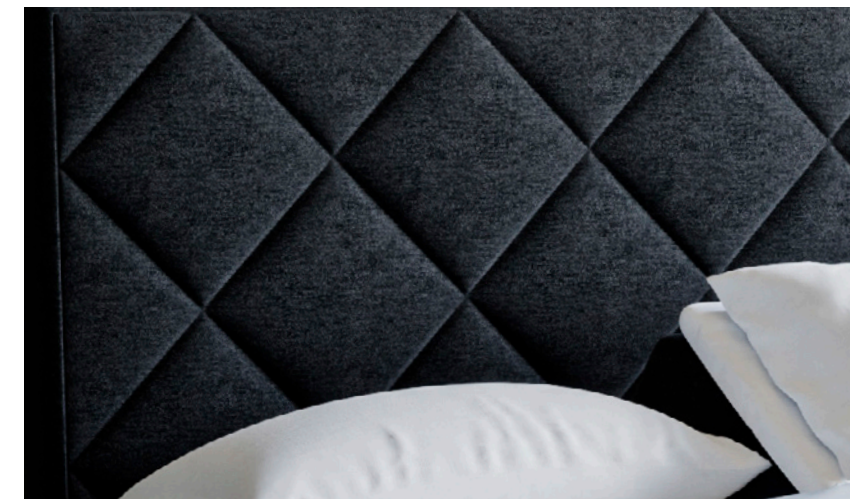

### Benvalg

Sort

Hvitoljet

Blåtind regulerbar seng i Ravn Antrasitt