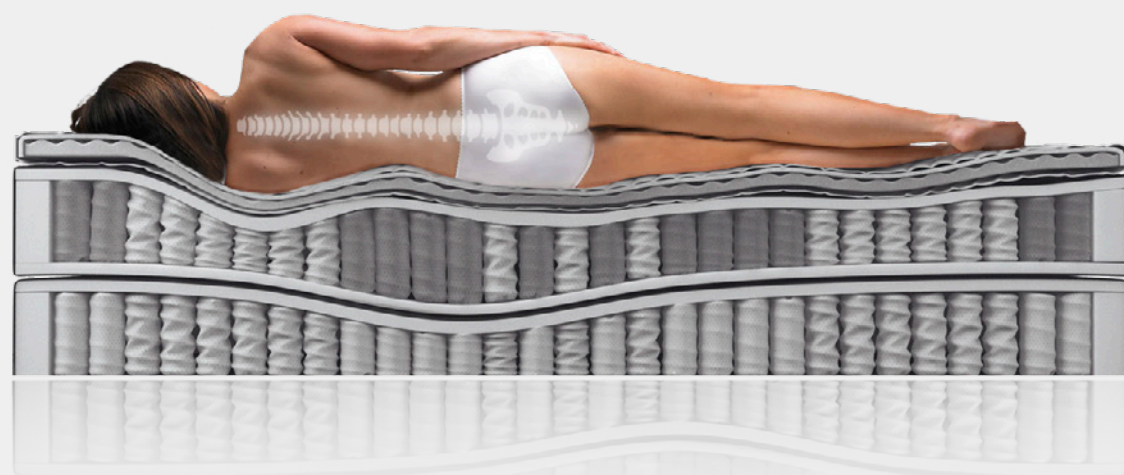

# Sov godt i en seng fra North Beds

En god natts søvn er grunnlaget for fysisk og mental velvære. En seng som gir riktig trykkavlastning som og tilpasser seg din kropp fører lettere til dyp søvn, noe som er en forutsetning for kroppens restitusjonsevne når du sover. Derfor har North Beds komfortgaranti på sine senger som gir deg trygghet – og mulighet til å bytte fasthet i sengen om du skulle valgt feil innen 90 dager.

# scandinavian sleeping

North Beds – en garanti for hvile og god søvn.  
North Beds senger er designet i Norge og produsert  
i Europa. Dette betyr at vi har mulighet til å tilby deg  
det beste innenfor sove komfort til svært gunstige  
priser.

# Active Pocket 7 sone system

**Active Pocket 7-sone** teknologi er designet for å gi best mulig støtte og komfort til kroppen. Med 7 soner tilpasset forskjellige deler av kroppen, er målet å sikre riktig støtte uansett kroppsvekt og form. Den ekstra myke skuldersonen er spesielt utviklet for å gi avlastning og komfort til skuldrene, som ofte kan være utsatt for trykkpunkter når man sover på siden. Innebygd korsryggstøtte er viktig for å opprettholde et godt kroppsstillingsnivå og unngå unødvendig belastning på korsryggen.

Balansert hoftesone sikrer at hoftene får riktig støtte og avlastning, uavhengig av hvilken sovestilling du foretrekker. Valgmulighetene for komfortnivå, enten det er medium, fast eller ekstra fast, gjør at du kan tilpasse sengen etter dine personlige preferanser og behov.