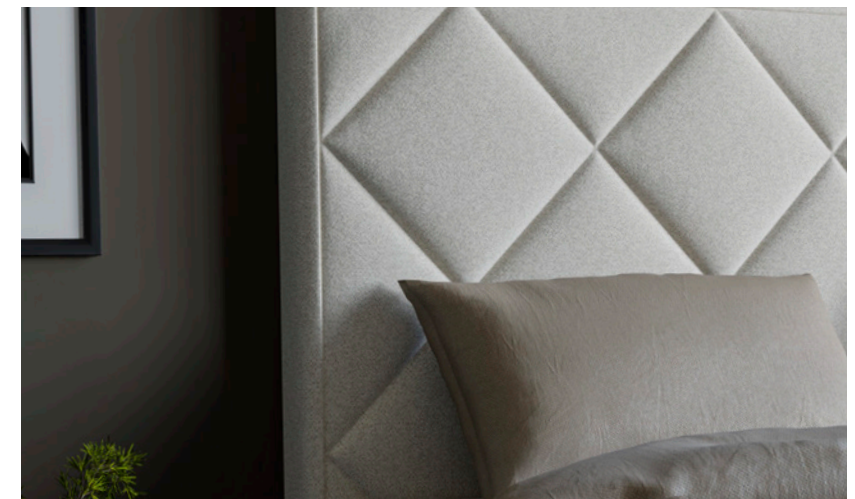

## Blåtind kontinentalseng

Blåtind kontinental er en seng som skiller seg ut ved å tilby både svært god liggekomfort og en gunstig pris. Sengen er designet på en måte som oppfyller alle kriteriene for å gi deg en komfortabel nattesøvn.