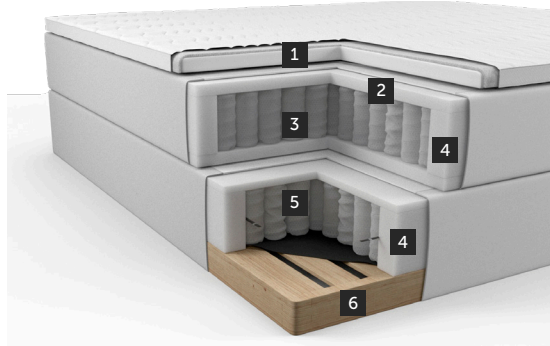

Treben
sort

Treben
hvitoljet

- 1 9 cm Comfort Cloudtex overmadrass
- 2 3 cm Softflex 2 stopning
- 3 15 cm Active Pocket 7-sone fjærer
- 4 Stabiliserende skumboks
- 5 15 cm Support Pocket fjærer
- 6 8 cm ramme i heltre