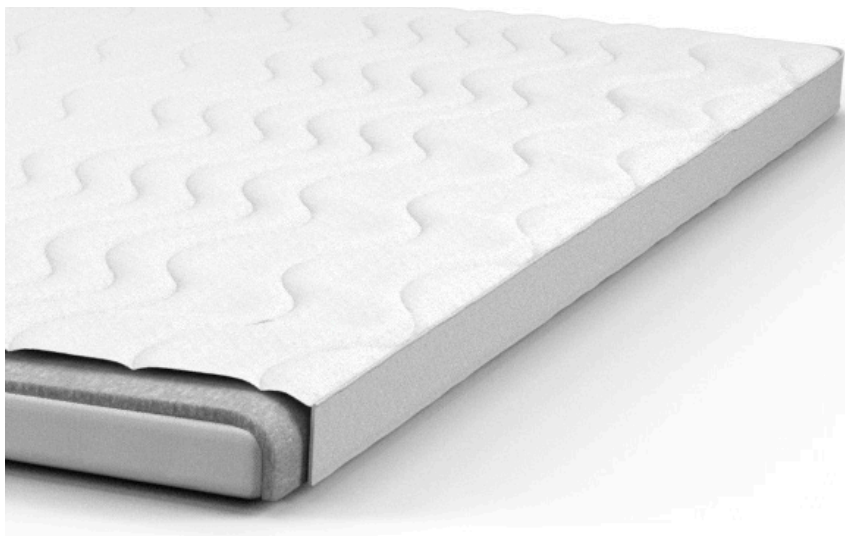

Comfort cloudtex overmadrass

Comfort cloudtex

Cloudtex høyelastisk kaldskum med åpen cellestruktur og høyere egenvekt gir en mykere komfortfølelse i sengen. Cloudtex gir like god ventilasjon, trykkavlastning og økt holdbarhet som Latex.

Comfort overmadrass

Softflex 1 Comfort skum

Comfort skumkjerne med åpen cellestruktur sikrer god spenst og stabilitet i madrassen.

Exclusive overmadrass

Cloud latex

Latex med åpen cellestruktur og høyere egenvekt gir en mykere komfortfølelse i sengen. Cloud latex gir god ventilasjon, bedre trykkavlastning og økt holdbarhet.

Cloudtex overmadrass

Cloudtex Bomull/Percale

Cloudtex høyelastisk kaldskum med åpen cellestruktur og høyere egenvekt gir en mykere komfortfølelse i sengen. Cloudtex gir like god ventilasjon, trykkavlastning og økt holdbarhet som Latex.

Exclusive Edge overmadrass

Cloud latex

Latex med åpen cellestruktur og høyere egenvekt gir en mykere komfortfølelse i sengen. Cloud latex gir god ventilasjon, bedre trykkavlastning og økt holdbarhet.