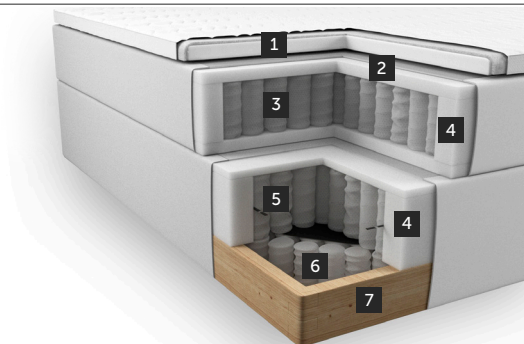

Treben
sort

Treben
hvitoljet

Alu
sort

Alu
sort

- 1 10 cm Exclusive Edge latex overmadrass
- 2 2,5 cm Latex stopning
- 3 18 cm Adaptive Pocket 7-sone fjærer
- 4 Stabiliserende skumboks
- 5 15 cm Support Pocket fjærer
- 6 7 cm Mini Pocket fjærer
- 7 Kraftig 12 cm ramme i heltre