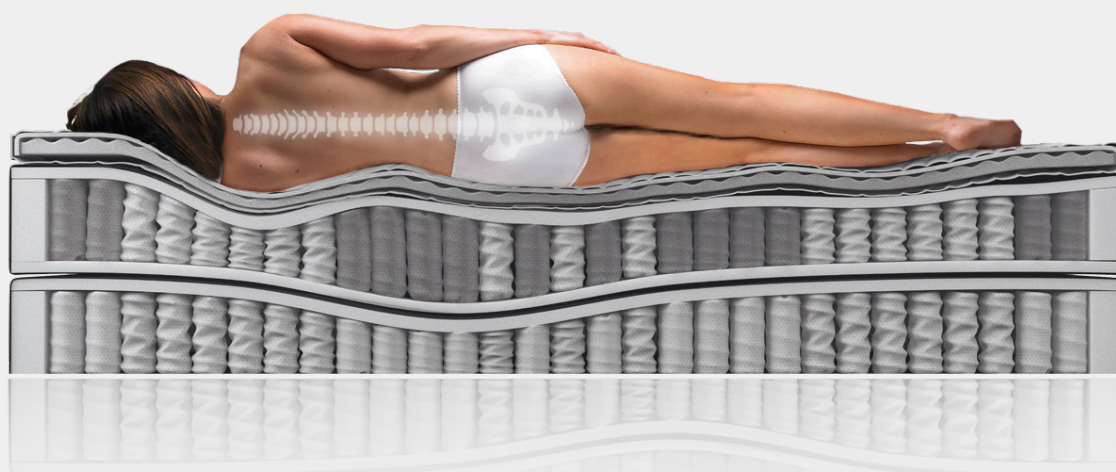

N°RTH[®] BEDS

scandinavian sleeping

Exclusive Collection 2023

Sov godt i en seng fra North Beds

En god natts søvn er grunnlaget for fysisk og mental velvære. En seng som gir riktig trykkavlastning som og tilpasser seg din kropp fører lettere til dyp søvn, noe som er en forutsetning for kroppens restitusjonsevne når du sover. Derfor har North Beds komfortgaranti på sine senger som gir deg trygghet – og mulighet til å bytte fasthet i sengen om du skulle valgt feil innen 90 dager.

Vi anbefaler at du bruker sengen i 30 dager før du bestemmer deg for ombytting da det kan ta noen dager for kroppen å tilpasse seg din nye seng.

scandinavian sleeping

North Beds – en garanti for hvile og god søvn.

Active Pocket 7 sone system

Active Pocket 7-sone teknologi er designet for å gi best mulig støtte og komfort til kroppen. Med 7 soner tilpasset forskjellige deler av kroppen, er målet å sikre riktig støtte uansett kroppsvekt og form. Den ekstra myke skuldersonen er spesielt utviklet for å gi avlastning og komfort til skuldrene, som ofte kan være utsatt for trykkpunkter når man sover på siden. Innebygd korsryggstøtte er viktig for å opprettholde et godt kroppsstillingsnivå og unngå unødvendig belastning på korsryggen.

Balansert hoftesone sikrer at hoftene får riktig støtte og avlastning, uavhengig av hvilken sovestilling du foretrekker.

Valgmulighetene for komfortnivå, enten det er medium, fast eller ekstra fast, gjør at du kan tilpasse sengen etter dine personlige preferanser og behov.