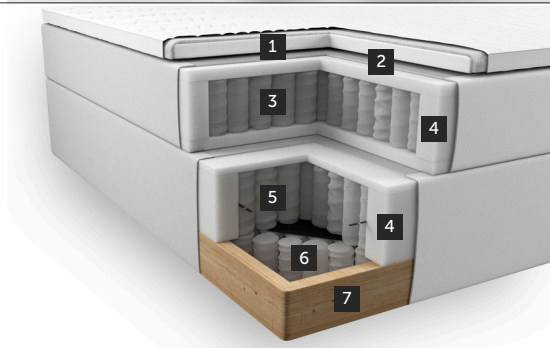

Alu
sort

Treben
hvitoljet

Alu
sort

- 1 9 cm Comfort Cloudtex overmadrass
- 2 3 cm Softflex 2 stopning
- 3 15 cm Active Pocket 7-sone fjærer
- 4 Stabiliserende skumboks
- 5 15 cm Support Pocket fjærer
- 6 Kraftig 12 cm ramme i heltre
- 7 7 cm Mini Pocket fjærer