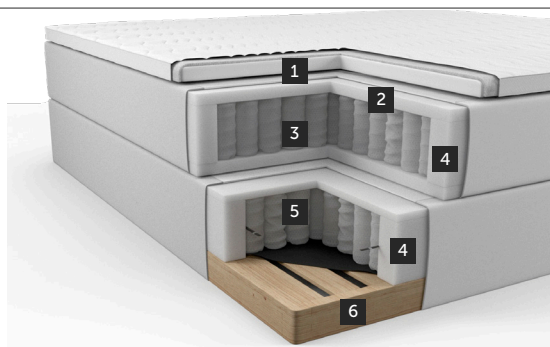

Ben

Fordeler

Treben
sort

Treben
hvitoljet

- 1 9 cm Comfort overmadrass
- 2 2 cm Softflex 1 stopning
- 3 15 cm Active Pocket 7-sone fjærer
- 4 Stabiliserende skumboks
- 5 15 cm Support Pocket fjærer
- 6 8 cm ramme i heltre