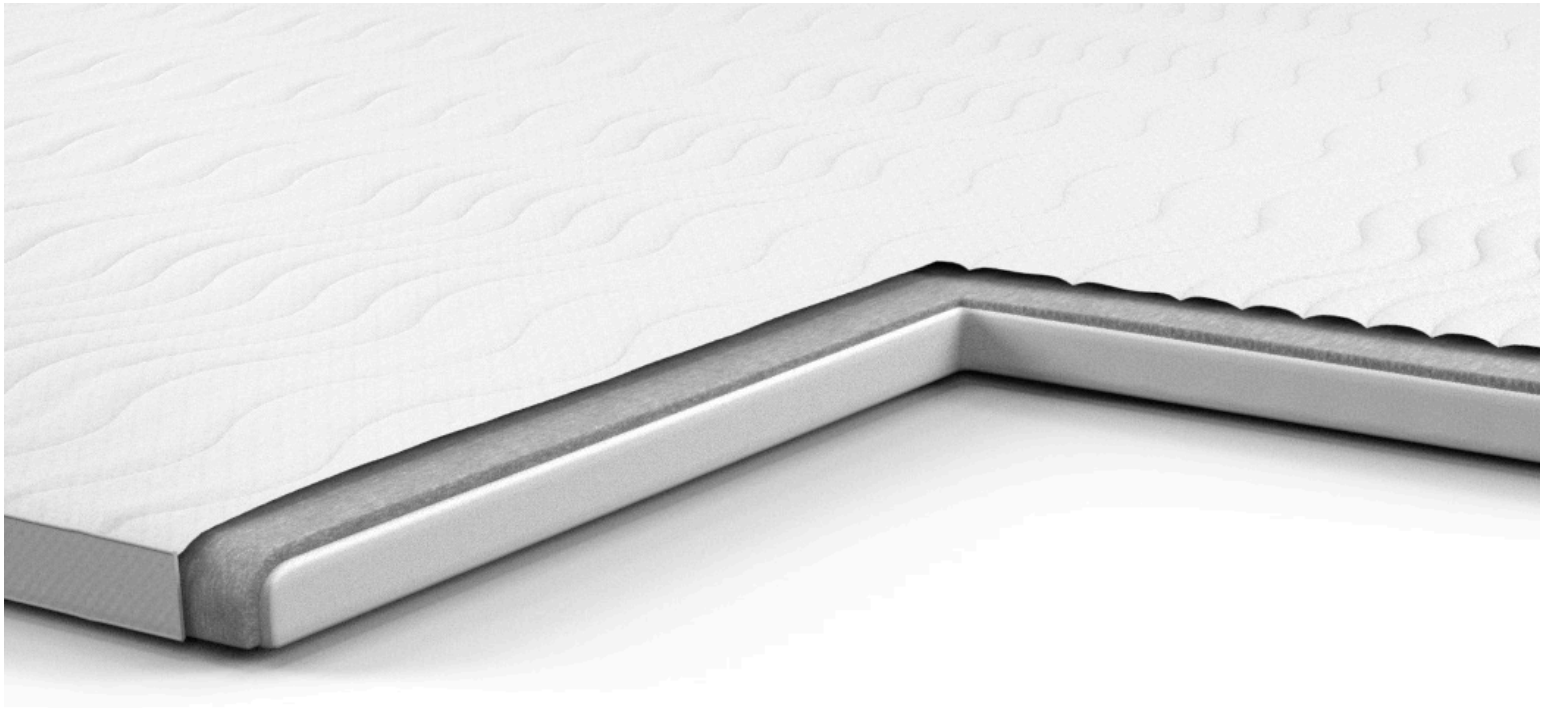

Overmadrassens egenskap i sengen

Den viktigste egenskapen til overmadrassen er å gi kroppen riktig komfortfølelse. Vi bruker kraftig Polyester stretchtekstil med Healthguard behandling i våre overmadrasser og madrassbeskyttere. Healthguard beskytter tekstilet og reduserer bakterievekst i madrassen.

Polyester stretchtekstil har veldig gode egenskaper til å lede bort fuktighet og overskuddsvarme, samtidig som den tørker veldig raskt, er allergivennlig og kan resirkuleres.

Exclusive Edge Latex overmadrassen har en mykere silikonbasert hullfiber i vatteringen som gir ekstra volum og er pikert for å gi enda bedre følsomhet og en mykere følelse i sengen. Vår nye og unike Cloudtex overmadrass som er pikert i en middett Bomull Percale tekstil gir samme gode og myke komfortfølelsen som Exclusive Edge Latex, men har sidekantene i 3 D tekstil som sikrer enda bedre luft og fukttransport i materialene.

Cloudtex i pikert Bomull Percale og Exclusive Edge Latex anbefaler vi North Beds madrassbeskytter som enkelt kan vaskes på 60 grader.