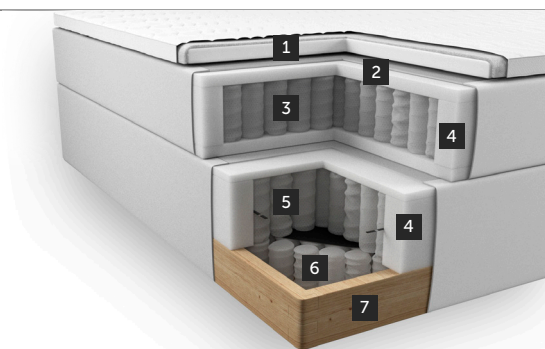

Ben

Treben
sort

Treben
hvitoljet

Alu
sort

Alu
sort

Fordeler

- 1 9 cm Exclusive latex overmadrass
- 2 3 cm Softflex 2 stopning
- 3 15 cm Adaptive Pocket 7-sone fjærer
- 4 Stabiliserende skumboks
- 5 15 cm Support Pocket fjærer
- 6 7 cm Mini Pocket fjærer
- 7 Kraftig 12 cm ramme i heltre