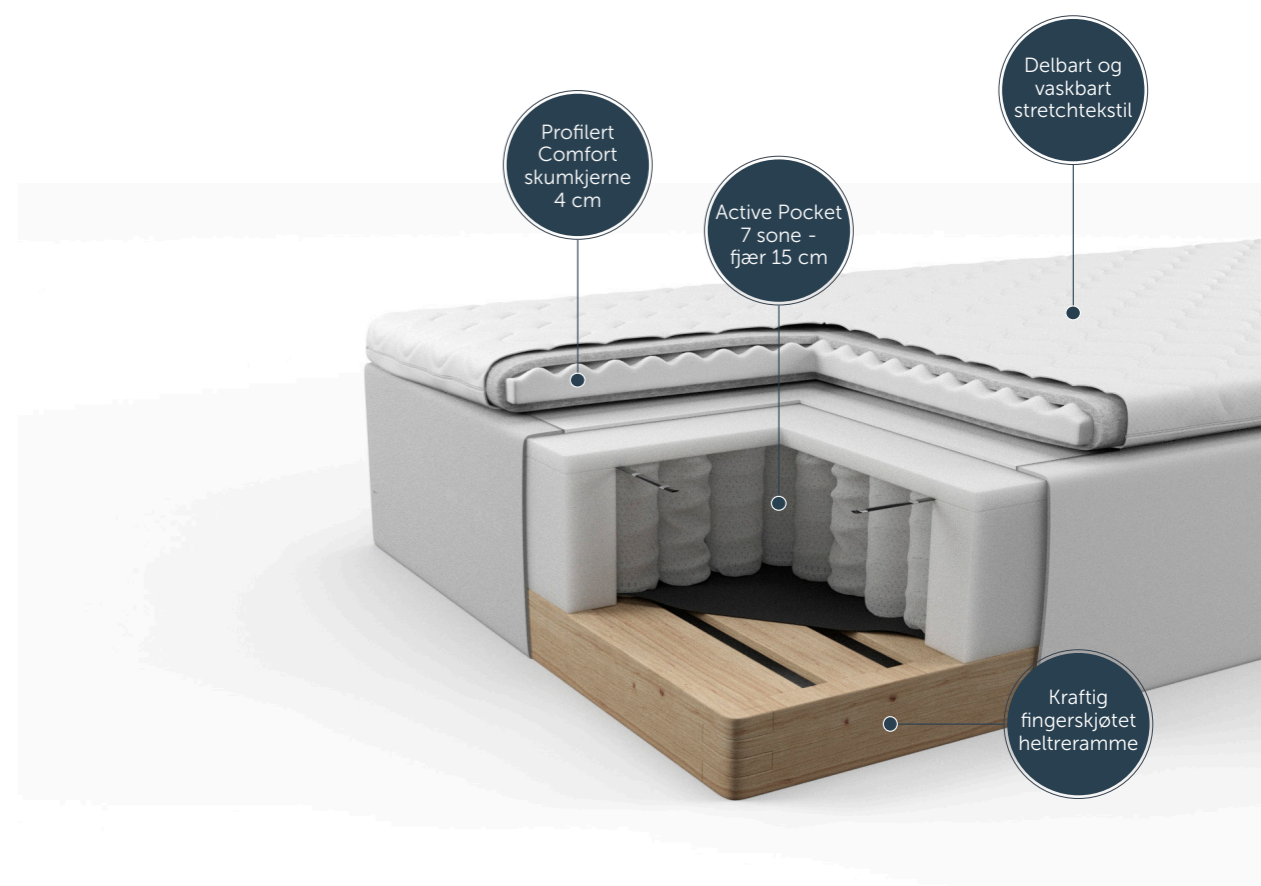

Odin

Rammeseng med god komfort til svært gunstig pris

→ Kommer med 7 cm Basic overmadrass i vaskbart stretchtekstil. Sengen har 15 cm Active Pocket 7 sone - fjærer som gir deg fast og stabil komfort. Ekstra mykt skulderparti med innebygd støtte til korsrygg og balansert hoftesone gir individuell støtte til kroppen.

Odin rammeseng

Odin rammeseng Ask Lys grå - 23 cm runde alu ben	75x200 cm	3.999,-
Odin rammeseng Ask Lys grå - 23 cm runde alu ben	90x200 cm	4.299,-
Odin rammeseng Ask Lys grå - 23 cm runde alu ben	120x200 cm	5.299,-

Odin oppbevaring

Odin oppbevaring Ask Lys grå - 6 cm alu ben	90x200 cm	5.999,-
Odin oppbevaring Ask Lys grå - 6 cm alu ben	120x200 cm	6.999,-
Odin oppbevaring Ask Lys grå - 6 cm alu ben	140x200 cm	7.999,-

25/5
ÅRS GARANTI

ACTIVE SONE
SYSTEM

DESIGNED
IN NORWAY
PRODUCED IN EUROPE

60°

Profilert
Comfort
skumkjerne
4 cm

Active Pocket
7 sone -
fjær 15 cm

Delbart og
vaskbart
stretchtekstil

Kraftig
fingerskjøtet
heltrekk