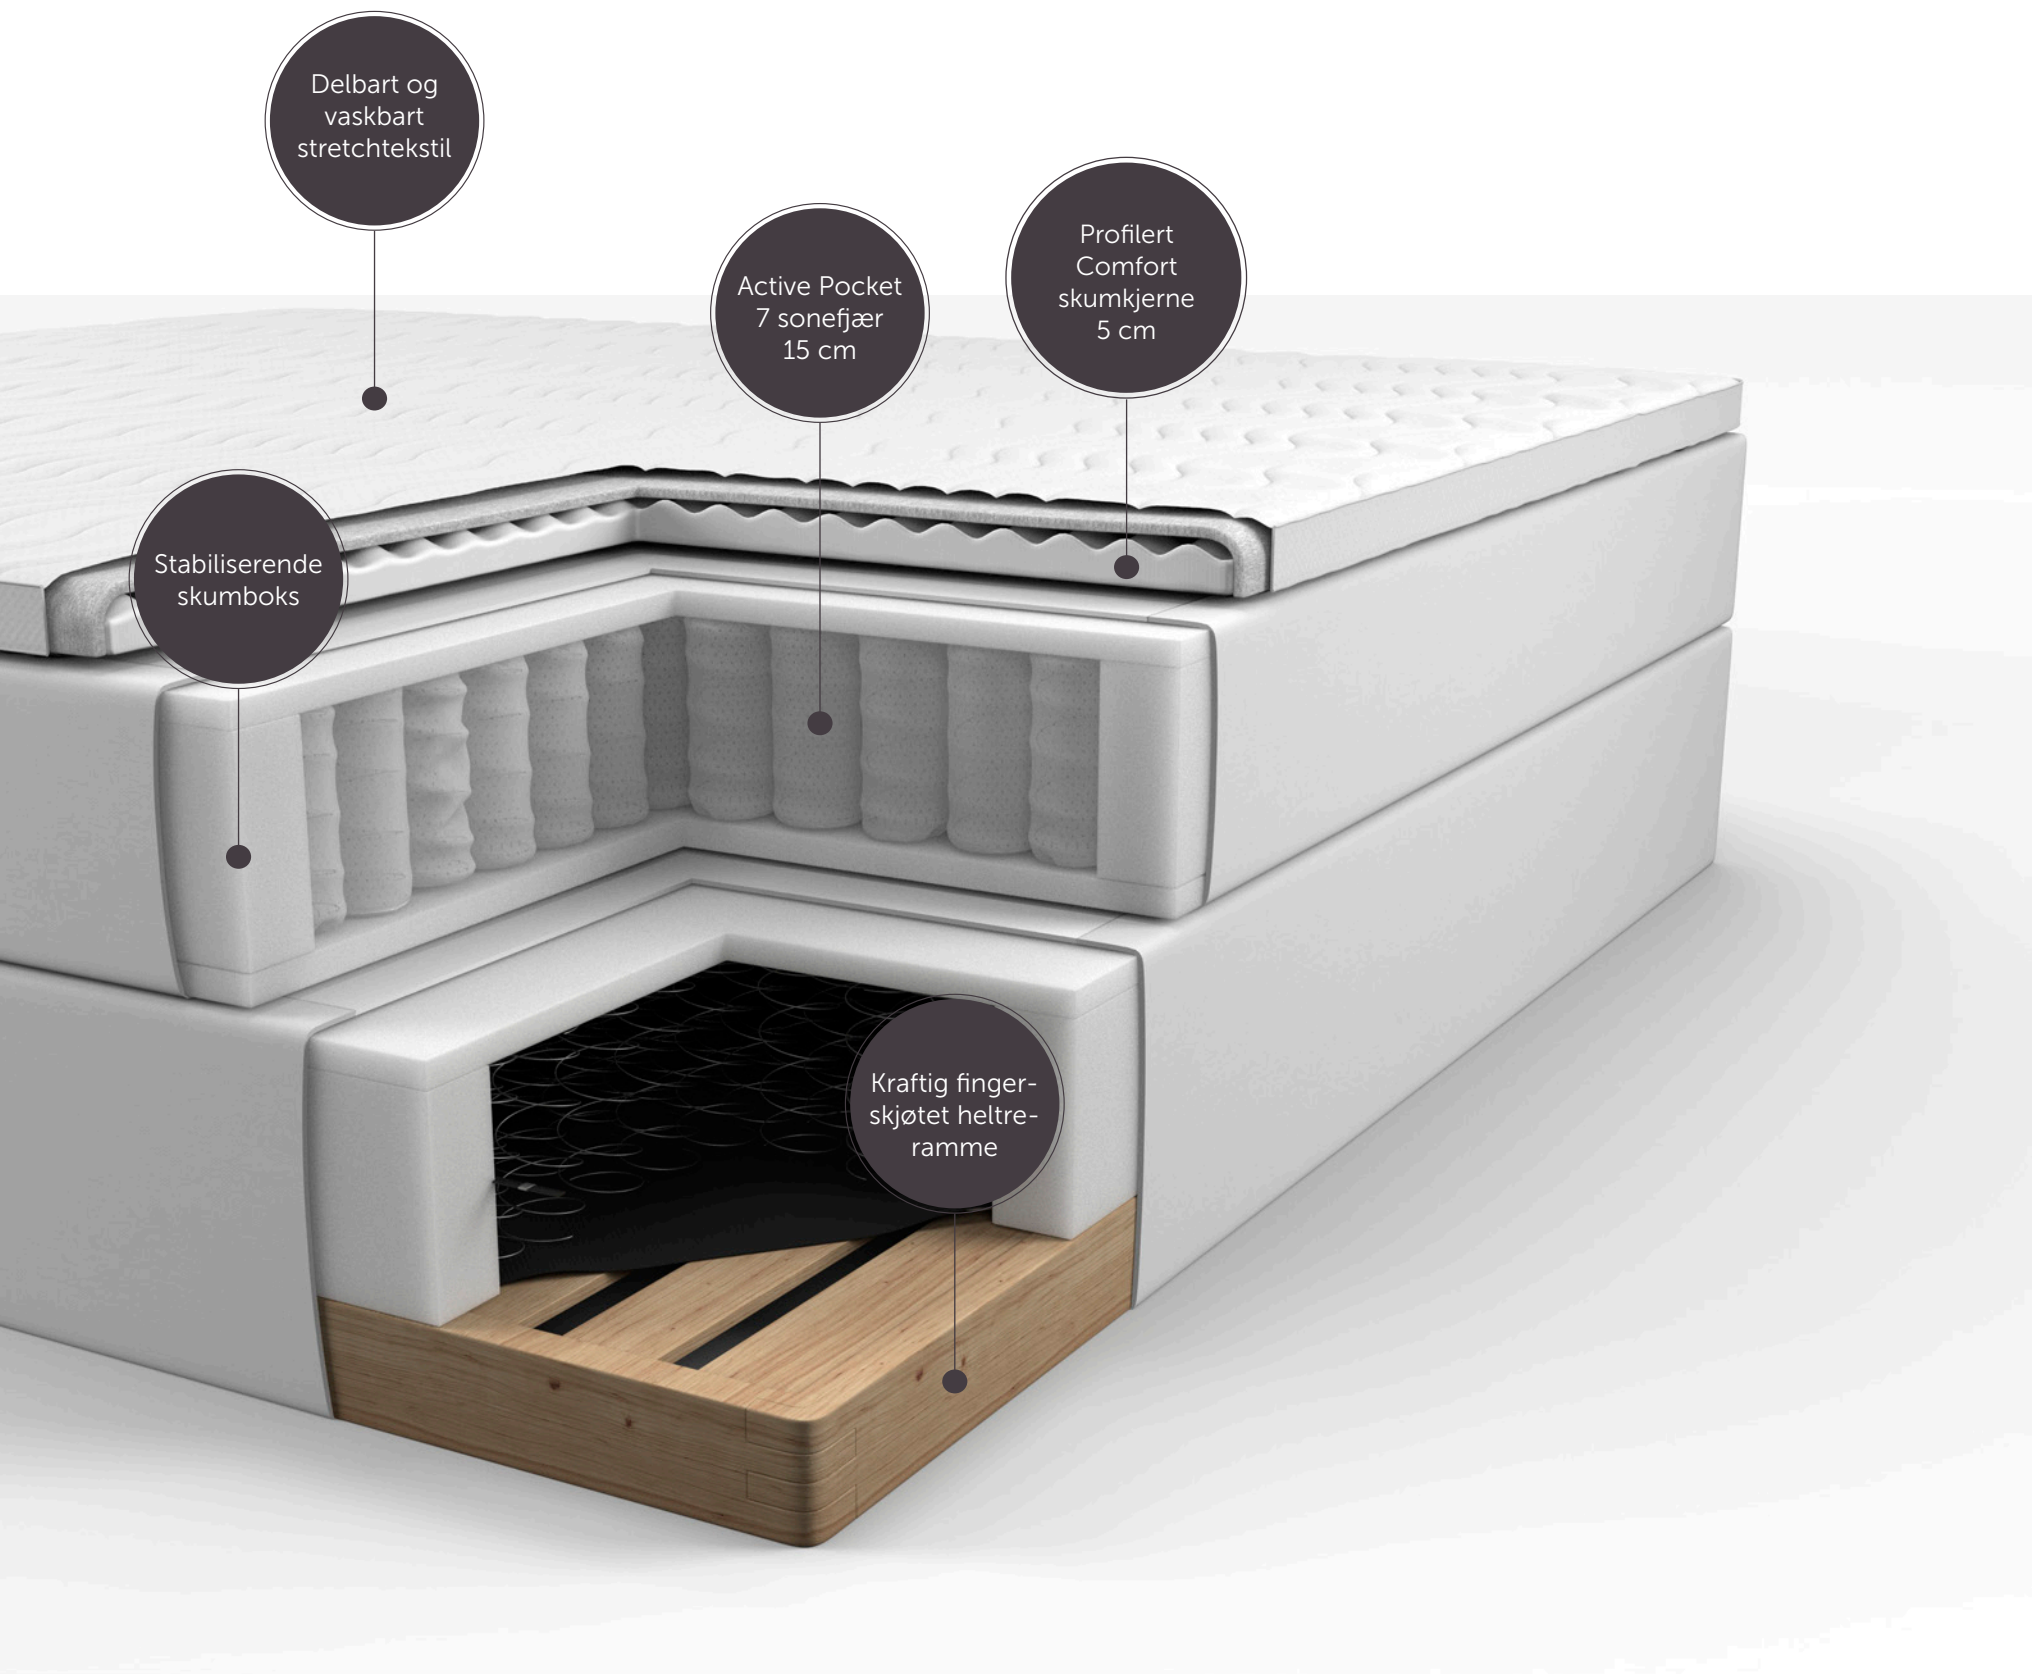

Frøya

Kontinentalseng med god komfort til svært gunstig pris

→ Leveres med 8 cm Basic overmadrass i stretchtekstil som kan vaskes på 60°. Madrassen har syv soner for optimal komfort, med et ekstra mykt skulderparti, innebygget støtte til korsrygg og balansert hoftesone. Sengen er dobbeltfjærende med en klassisk fast Bonell fjær i rammen som gir en god dybdefjæring i sengen.

Frøya kontinental Flora grå 120x200 cm **6.999,-**

Frøya kontinental Flora grå 150x200 cm **7.999,-**

Frøya kontinental Flora grå 180x200 cm **9.999,-**

Sov godt i Frøya

Frøya modellen har 25 års garanti mot fjærbrudd og 5 års totalgaranti. I tillegg er Frøya modellen sertifisert av Oeko-tex® Standard 100- og Certipur, som en garanti mot at produktene ikke inneholder noen form for allergifremkallende eller skadelige kjemikalier.

Ramme x2

Hovedmadrass

Overmadrass