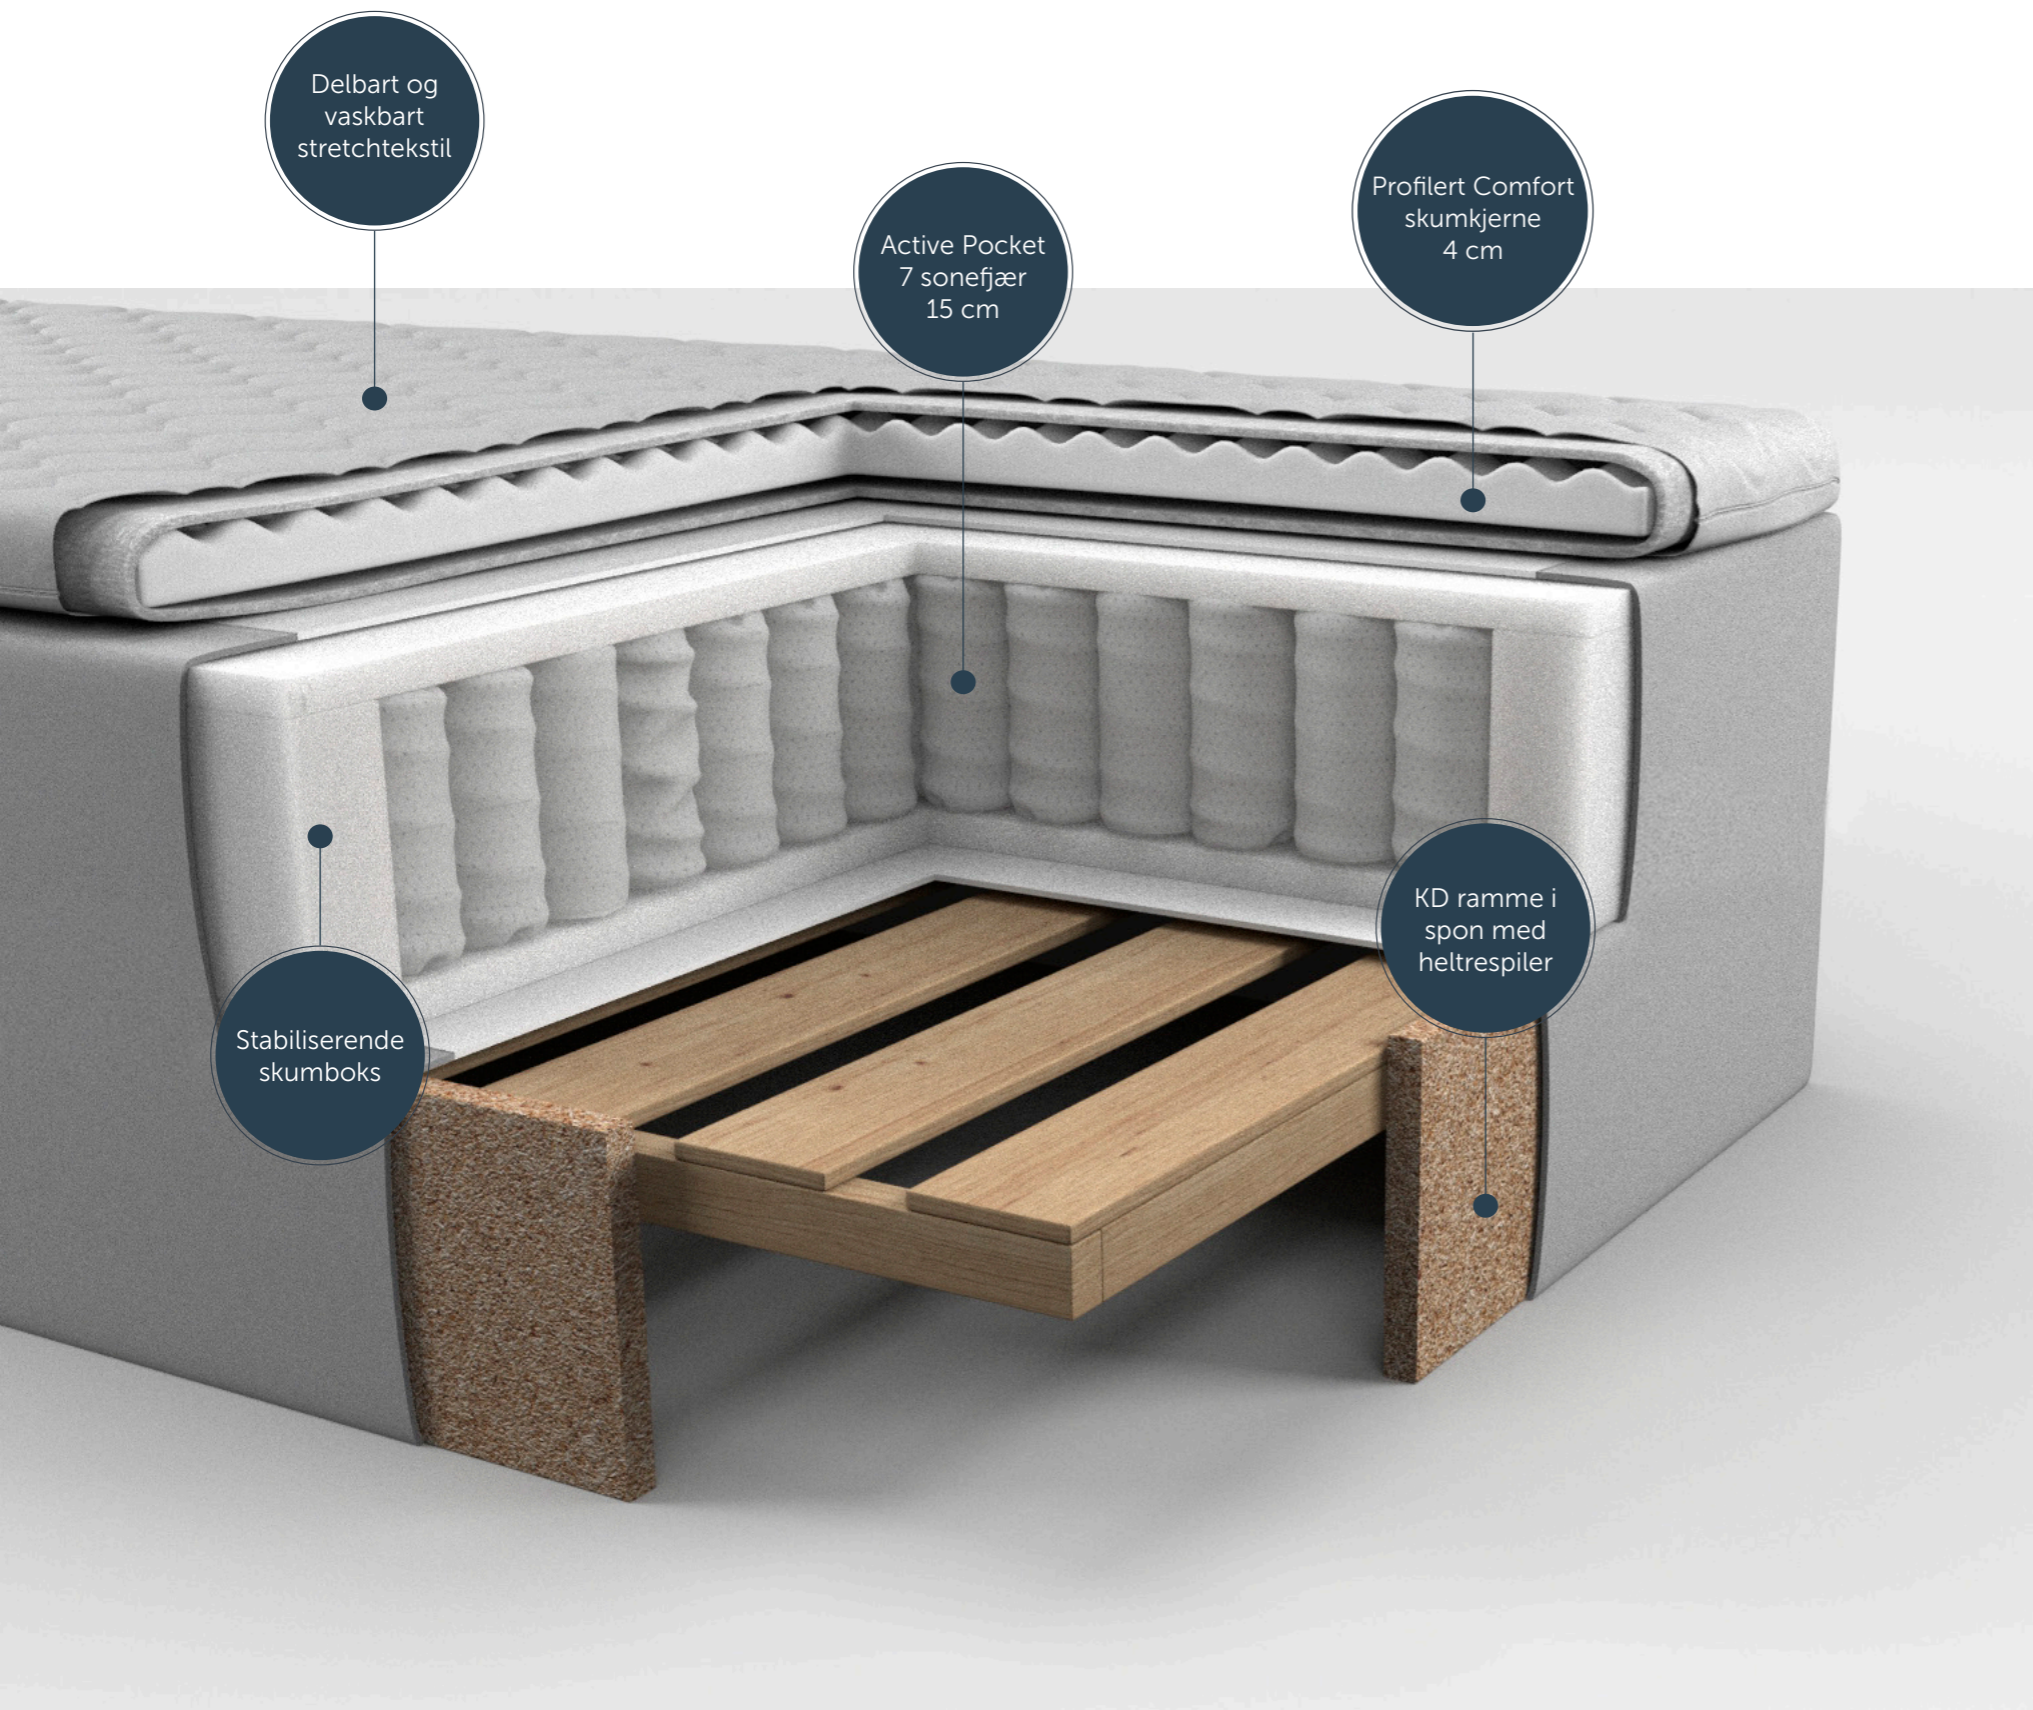

# Odin

Kontinentalseng med god komfort til svært gunstig pris

→ Leveres med 7 cm Basic overmadrass i stretchtekstil som kan vaskes på 60°. Madrassen har syv soner for optimal komfort, med et ekstra mykt skulderparti, innebygget støtte til korsrygg og balansert hoftesone.

**Odin kontinental** Ask Lys grå 120x200 cm **4.999,-**

**Odin kontinental** Ask Lys grå 150x200 cm **5.999,-**

**Odin kontinental** Ask Lys grå 180x200 cm **6.999,-**

## Sov godt i Odin

Odin modellen har 25 års garanti mot fjærbrudd og 5 års totalgaranti. I tillegg er Odin modellen sertifisert av Oeko-tex® Standard 100- og Certipur, som en garanti mot at produktene ikke inneholder noen form for allergifremkallende eller skadelige kjemikalier.

Ramme

Hovedmadrass

Overmadrass