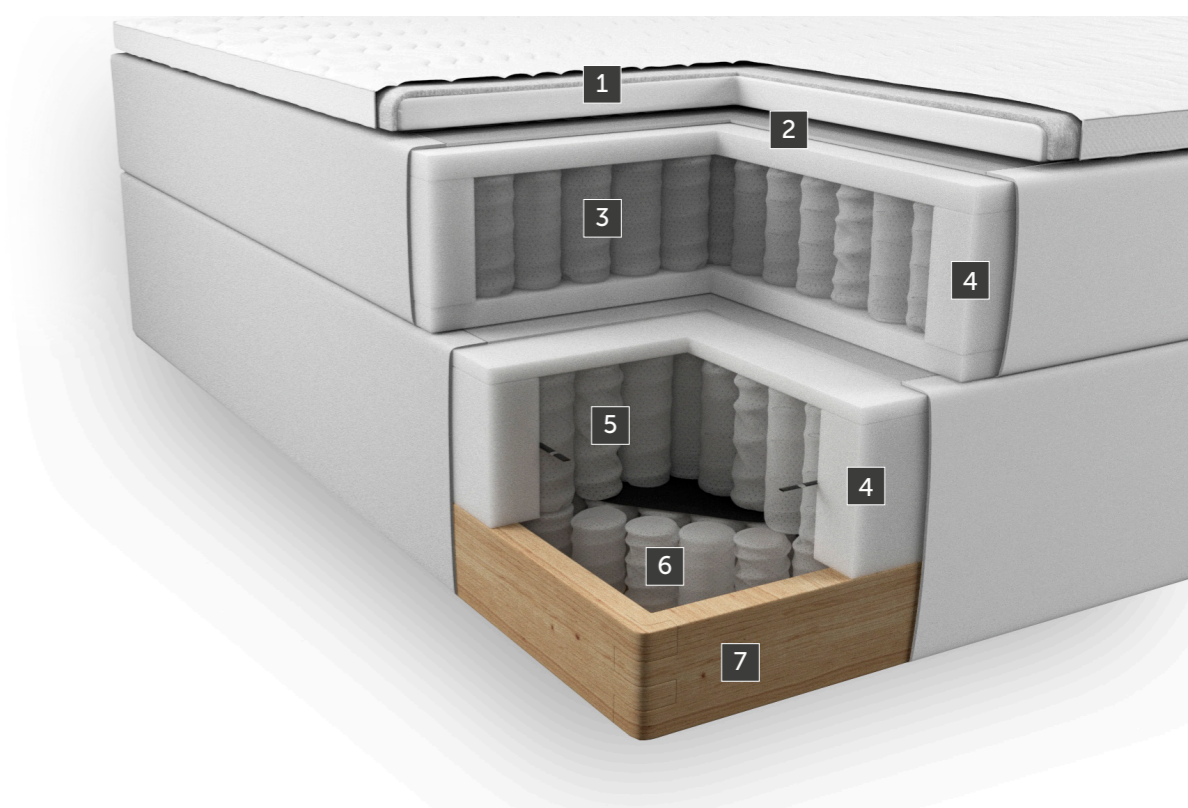

Scan QR koden

Glittertind

- 1 10 cm Exclusive Edge latex overmadrass
- 2 2,5 cm Latex stopning
- 3 18 cm Adaptive Pocket 7-sone fjærer
- 4 Stabiliserende skumboks
- 5 15 cm Support Pocket fjærer
- 6 7 cm Mini Pocket fjærer
- 7 Kraftig 12 cm ramme i heltre